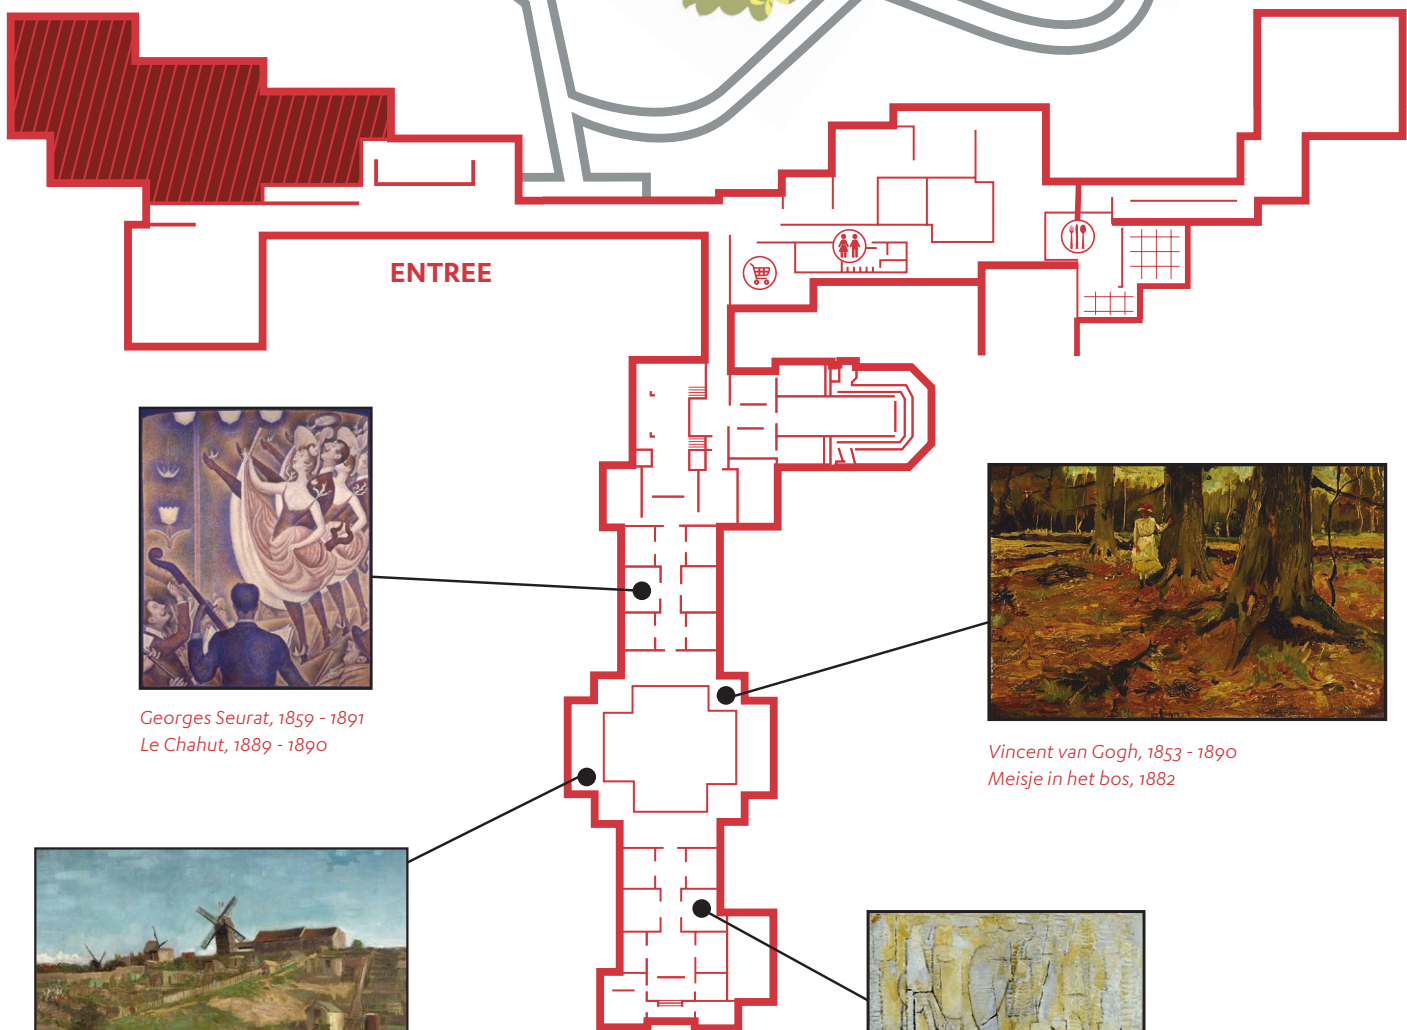

Marta Pan, 1923 - 2008
Drijvende sculptuur, 1960 - 1961

Georges Seurat, 1859 - 1891
Le Chahut, 1889 - 1890

Vincent van Gogh, 1853 - 1890
Meisje in het bos, 1882

Vincent van Gogh, 1853 - 1890
La butte Montmartre, 1886

Piet Mondriaan, 1872 - 1944
Compositie no. XI, circa 1912

COLOFON LESKAARTEN

Thema's en samenstelling: Sandra Overweg, Sarah van Veldhuijzen, Herman Tibosch
(Eind-)redactie: Sandra Boks, Herman Tibosch
Vormgeving: PLOT/Rudolf Das