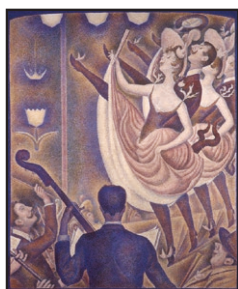

Marta Pan, 1923 - 2008
Drijvende sculptuur, 1960 - 1961

Georges Seurat, 1859 - 1891
Le Chahut, 1889 - 1890

Vincent van Gogh, 1853 - 1890
Meisje in het bos, 1882

Vincent van Gogh, 1853 - 1890
La butte Montmartre, 1886

Piet Mondriaan, 1872 - 1944
Compositie no. XI, circa 1912

COLOFON LESKAARTEN

Thema's en samenstelling: Sandra Overweg, Sarah van Veldhuijzen, Herman Tibosch
(Eind-)redactie: Sandra Boks, Herman Tibosch
Vormgeving: PLOT/Rudolf Das