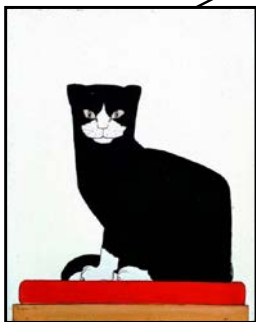

Marta Pan, 1923 - 2008
Drijvende sculptuur, Otterlo, 1960 - 1961

Georges Seurat, 1859 - 1891
Le Chahut, 1889 - 1890

Jean-François Millet, 1814 - 1875
Broodbakkende vrouw, 1854

Vincent van Gogh, 1853 - 1890
Zelfportret, 1887

Vincent van Gogh, 1853 - 1890
Meisje in het bos, 1882

Bart van der Leek, 1876 - 1958
De kat, 1914

Piet Mondriaan, 1872 - 1944
Compositie no. XI, 1912

Piet Mondriaan, 1872 - 1944
Compositie met rood, geel en blauw, 1927