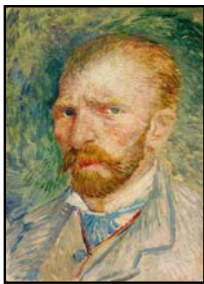

Marta Pan, 1923 - 2008
Drijvende sculptuur, Otterlo, 1960 - 1961

Georges Seurat, 1859 - 1891
Le Chahut, 1889 - 1890

Jean-François Millet, 1814 - 1875
Broodbakkende vrouw, 1854

Vincent van Gogh, 1853 - 1890
Zelfportret, 1887

Vincent van Gogh, 1853 - 1890
Meisje in het bos, 1882

Bart van der Leek, 1876 - 1958
De kat, 1914

Piet Mondriaan, 1872 - 1944
Compositie no. XI, 1912

Piet Mondriaan, 1872 - 1944
Compositie met rood, geel en blauw, 1927