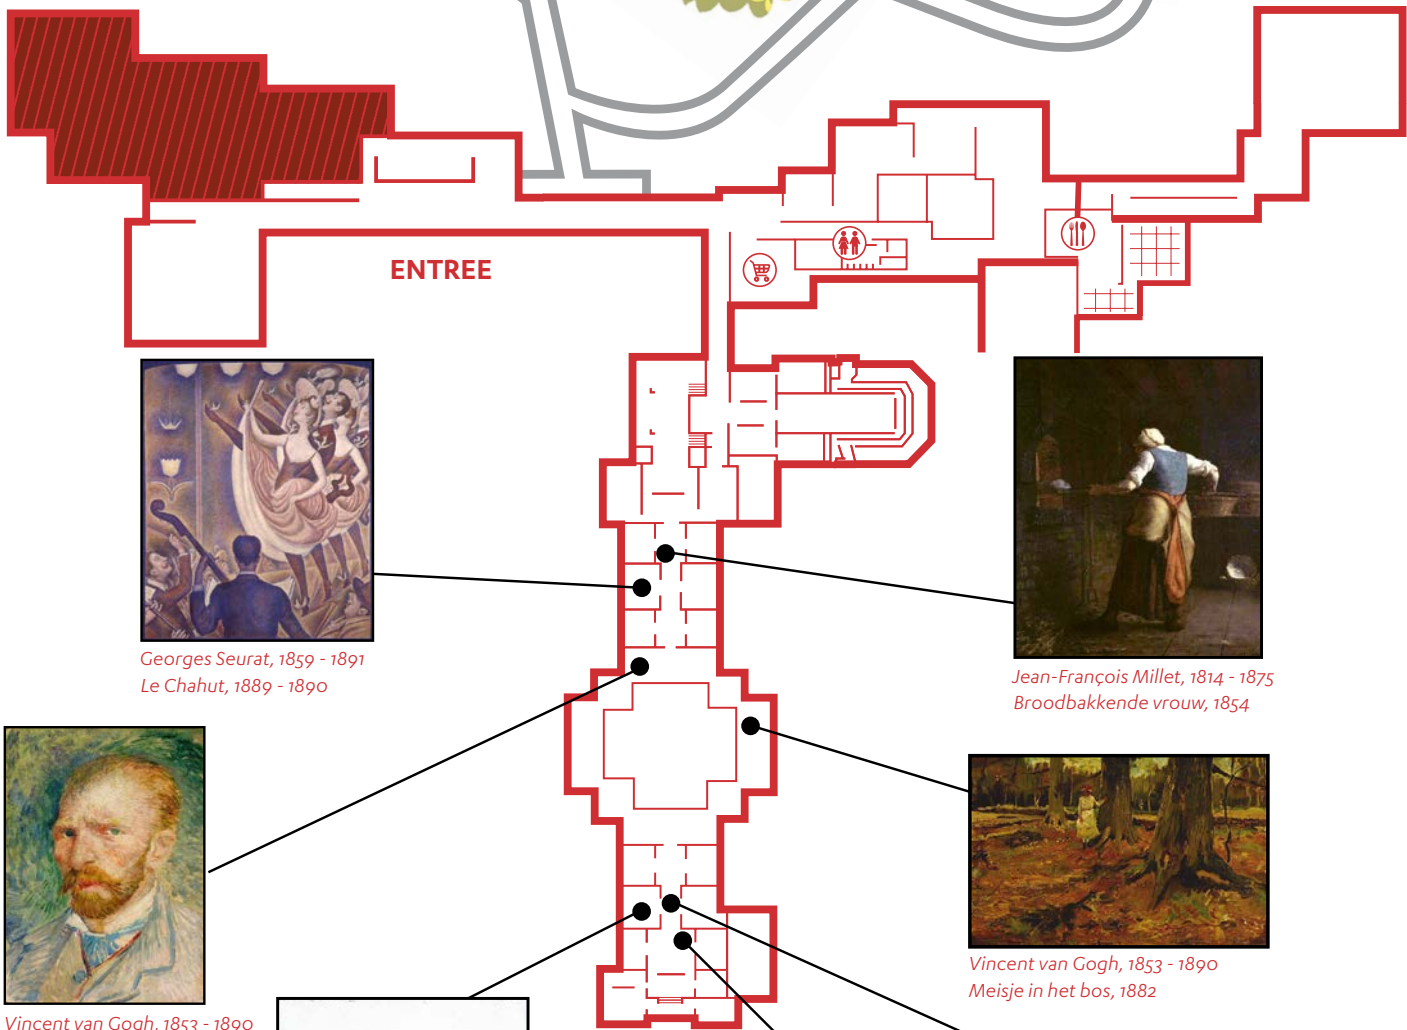

Marta Pan, 1923 - 2008
Drijvende sculptuur, Otterlo, 1960 - 1961

Georges Seurat, 1859 - 1891
Le Chahut, 1889 - 1890

Jean-François Millet, 1814 - 1875
Broodbakkende vrouw, 1854

Vincent van Gogh, 1853 - 1890
Zelfportret, 1887

Vincent van Gogh, 1853 - 1890
Meisje in het bos, 1882

Bart van der Leek, 1876 - 1958
De kat, 1914

Piet Mondriaan, 1872 - 1944
Compositie no. XI, 1912

Piet Mondriaan, 1872 - 1944
Compositie met rood, geel en blauw, 1927